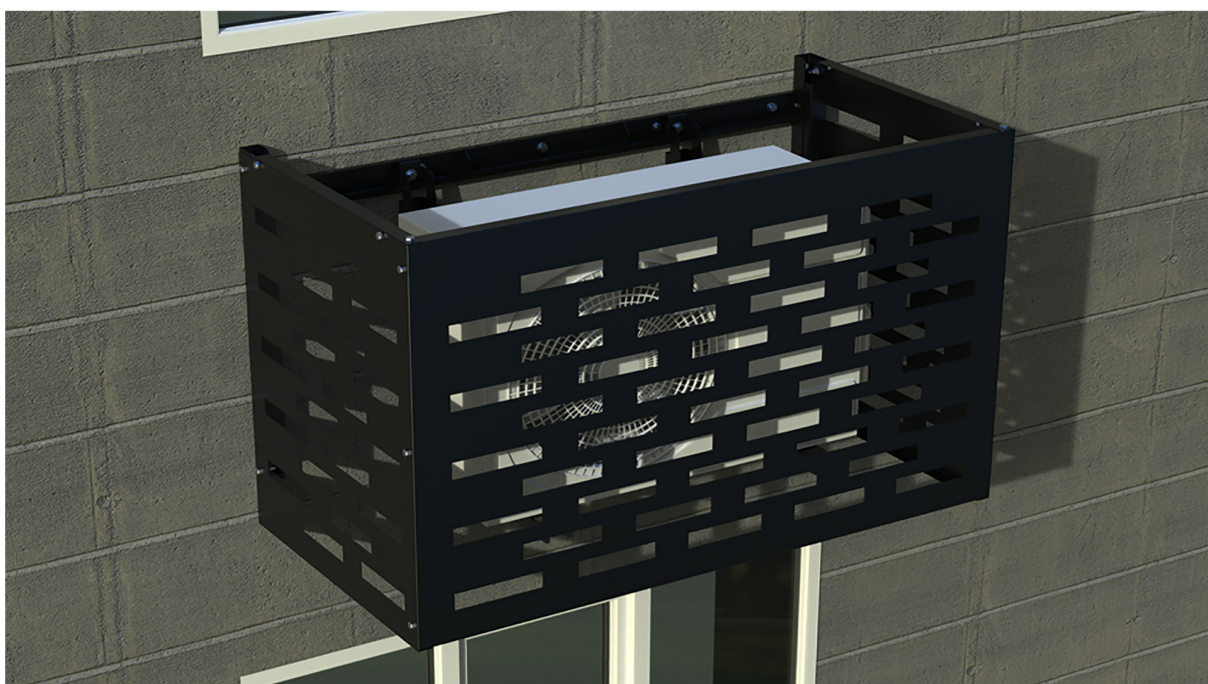

группа компаний
КАПИТЕЛЬ
ИСКУССТВО ВЕНТИЛЯЦИИ

ЭКСТЕРЬЕР

ДИЗАЙН