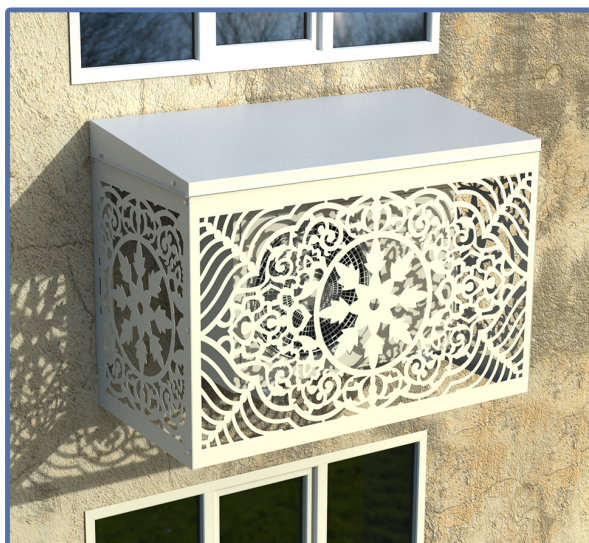

группа компаний
КАПИТЕЛЬ
ИСКУССТВО ВЕНТИЛЯЦИИ

КОРЗИНЫ ДЛЯ КОНДИЦИОНЕРОВ НА ФАСАД

ПРИМЕНЕНИЕ

Корзины для кондиционеров – специальные конструкции, которые предназначены для декорирования и защиты внешних блоков сплит-систем. Они выполнены в виде металлических коробов, которые крепятся на фасад здания, чтобы придать презентабельный и аккуратный внешний вид архитектурному сооружению.

П
О
К
Р
А
С
К
А

213
ЦВЕТОВ

группа компаний
КАПИТЕЛЬ
ИСКУССТВО ВЕНТИЛЯЦИИ

ВНЕШНИЙ ВИД

перфорация

художественный дизайн

ваше лого

ДИЗАЙН