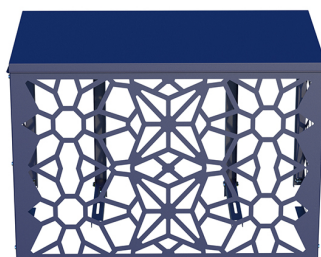

КРАСИМ ВО ВСЕ ЦВЕТА ПАЛИТРЫ RAL