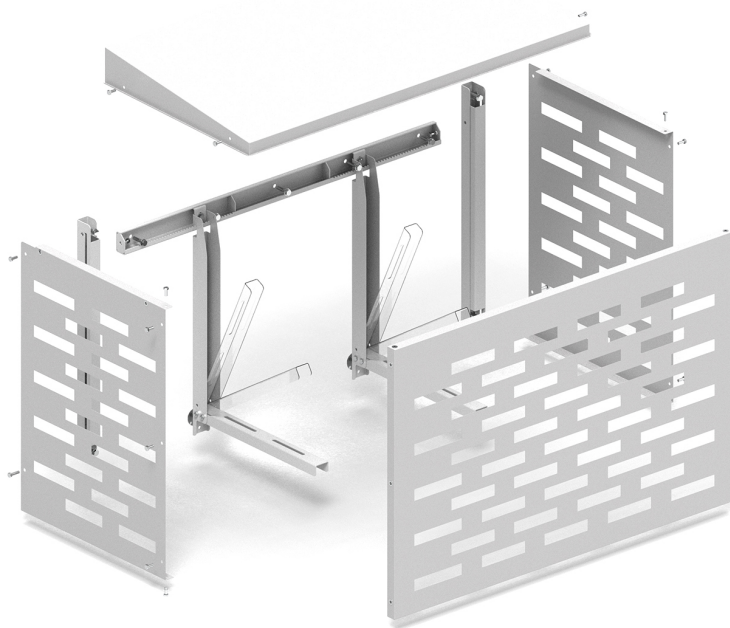

группа компаний
КАПИТЕЛЬ
ИСКУССТВО ВЕНТИЛЯЦИИ

КОРЗИНЫ ДЛЯ КОНДИЦИОНЕРОВ НА ФАСАД

ПРИМЕНЕНИЕ

Корзины для кондиционеров – специальные конструкции, которые предназначены для декорирования и защиты внешних блоков сплит-систем. Они выполнены в виде металлических коробов, которые крепятся на фасад здания, чтобы придать презентабельный и аккуратный внешний вид архитектурному сооружению.

ФУНКЦИИ

ДЕКОРАТИВНАЯ

ЗАЩИТНАЯ

Защитная функция - конструкция защищает от воздействия солнечных лучей и при низком расположении кондиционера выполняет антивандальную функцию.

Декоративная функция - маскировка кондиционеров, установленных на фасаде здания. Придание экстерьеру единого общего стиля и привлекательного дизайна.

ФАСАДНЫЕ КОРЗИНЫ ОТ КАПИТЕЛЬ

Повышенная коррозионная стойкость

Качественная порошковая покраска

Надежная антивандальная защита

Простая установка

Широкие возможности оформления

Совместимость со всеми кондиционерами

МОДЕЛЬНЫЙ РЯД

КОМПЛЕКТАЦИЯ

без крышки

с крышкой

РАЗМЕРНЫЙ РЯД

Корзина для кондиционера	Стандартные габариты (Ш x Г x В)	Маркировка внешнего блока
Стандарт I	900 x 550 x 600 мм	7, 9, 12
Стандарт II	1000 x 550 x 700 мм	12, 13, 14, 18
Стандарт III	1200 x 600 x 900 мм	18, 24
Стандарт IV	1300 x 650 x 1050 мм	24, 30