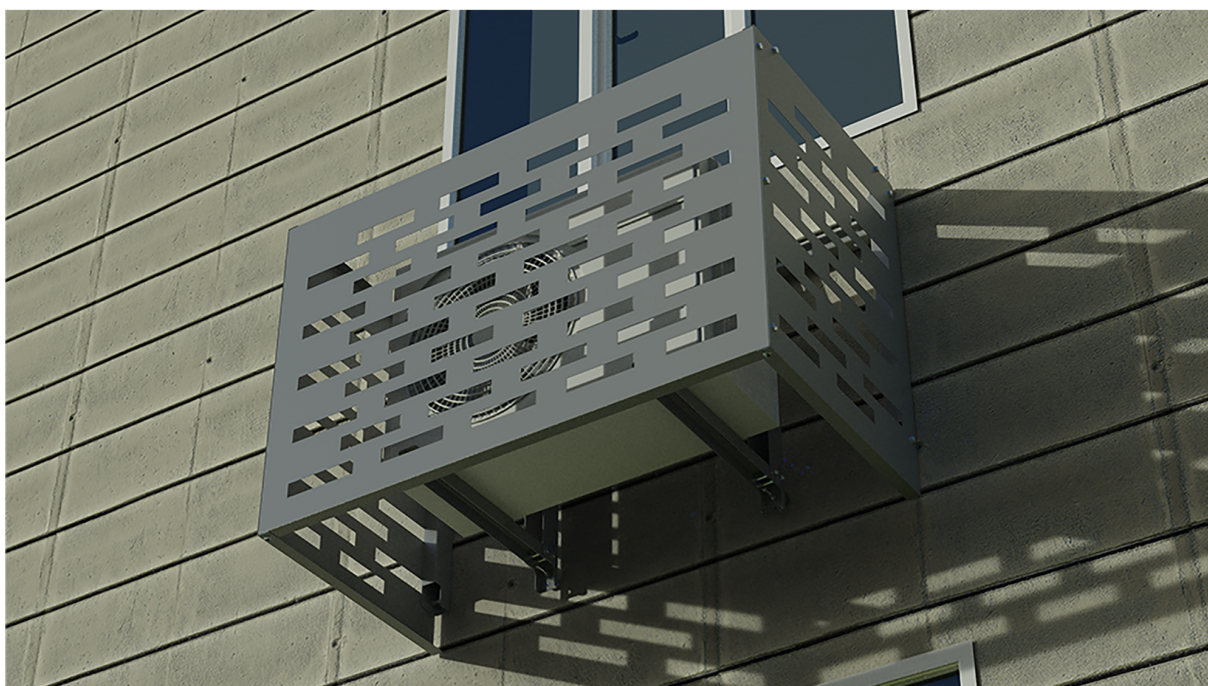

группа компаний
КАПИТЕЛЬ
ИСКУССТВО ВЕНТИЛЯЦИИ

ЭКСТЕРЬЕР

ДИЗАЙН